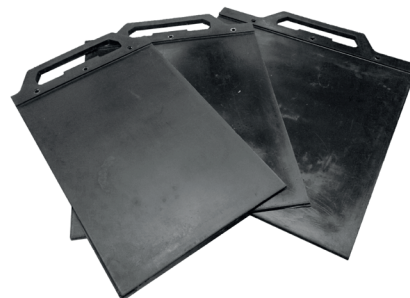

De Revo roltrillers en rolonderstellen zijn gemaakt om kwetsbare bestratingsmaterialen af te trillen. De rolonderstellen kunnen onder diverse merken trilplaten worden gemonteerd d.m.v. een klemmenset. Ook leveren wij PU-matten welke onder onze Revo trilplaten kunnen worden gemonteerd. Voor al uw aftrilwerkzaamheden hebben wij een oplossing!

R90 | R70 | MAT400 | MAT500 | MAT600

LOS ROLONDERSTEL 90 EN 70 CM BREED

R90

R70

PU-MAT

B - 400 MM
B - 500 MM
B - 600 MM

OOK MOGELIJK IN UW EIGEN BEDRIJFSKLEUR