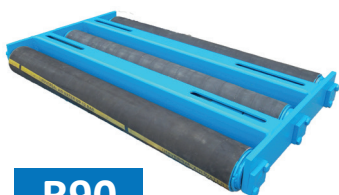

LOS ROLONDERSTEL 90 EN 70 CM BREED

R90