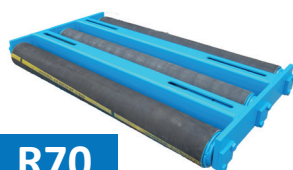

REVO ROLTRILLERS

De Revo roltrillers en rolonderstellen zijn gemaakt om kwetsbare bestratingsmaterialen af te trillen. De rolonderstellen kunnen onder diverse merken trilplaten worden gemonteerd d.m.v. een klemmenset. Ook leveren wij PU-matten welke onder onze Revo trilplaten kunnen worden gemonteerd. Voor al uw aftrilwerkzaamheden hebben wij een oplossing!

Waarom een Revo specials kopen bij Nemaco?

- Revo specials & trilplaten worden bij ons in Nijverdal geproduceerd, wij hanteren hoge kwaliteitseisen en garanderen dan ook een goed product.
- Wij leveren onze trilplaten met een extra dikke onderplaat en een dubbele v-snaar aandrijving. Dit in combinatie met de zware trilkast zorgt ervoor dat de trilplaten een zeer lange levensduur hebben.
- Als producent van de trilplaten leveren wij de onderdelen uit voorraad. Ook in het geval van storing hebben wij de kennis en monteurs in huis om u te ondersteunen.

	Motor	Type	PK	Breedte	Gewicht	Slagkracht	Brandstof	Frequentie	Wielstel
RV90B		GX160	5,5	900 mm	143 kg	1500 kp	Benzine	87 Hz	Nee
RV90D		1D20	4,75	900 mm	153 kg	1500 kp	Diesel	95 Hz	Nee

R90 | R70 | MAT400 | MAT500 | MAT600

LOS ROLONDERSTEL 90 EN 70 CM BREED

R70

PU-MAT

B - 400 MM
B - 500 MM
B - 600 MM

OOK MOGELIJK IN UW EIGEN BEDRIJFSKLEUR