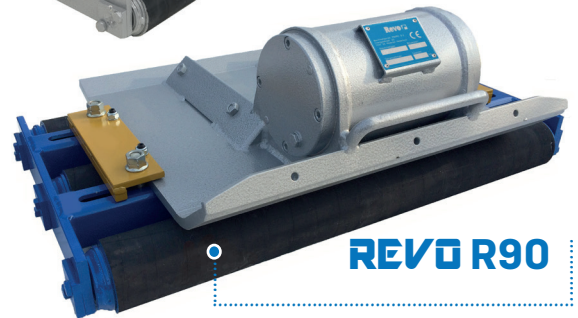

REVO R90

	Motor	Type	PK	Breedte	Gewicht	Slagkracht	Brandstof	Frequentie	Wielstel
RV90B		GX160	5,5	900 mm	143 kg	1500 kp	Benzine	87 Hz	Nee
RV90D		1D20	4,75	900 mm	153 kg	1500 kp	Diesel	95 Hz	Nee

R90 | R70 | MAT400 | MAT500 | MAT600