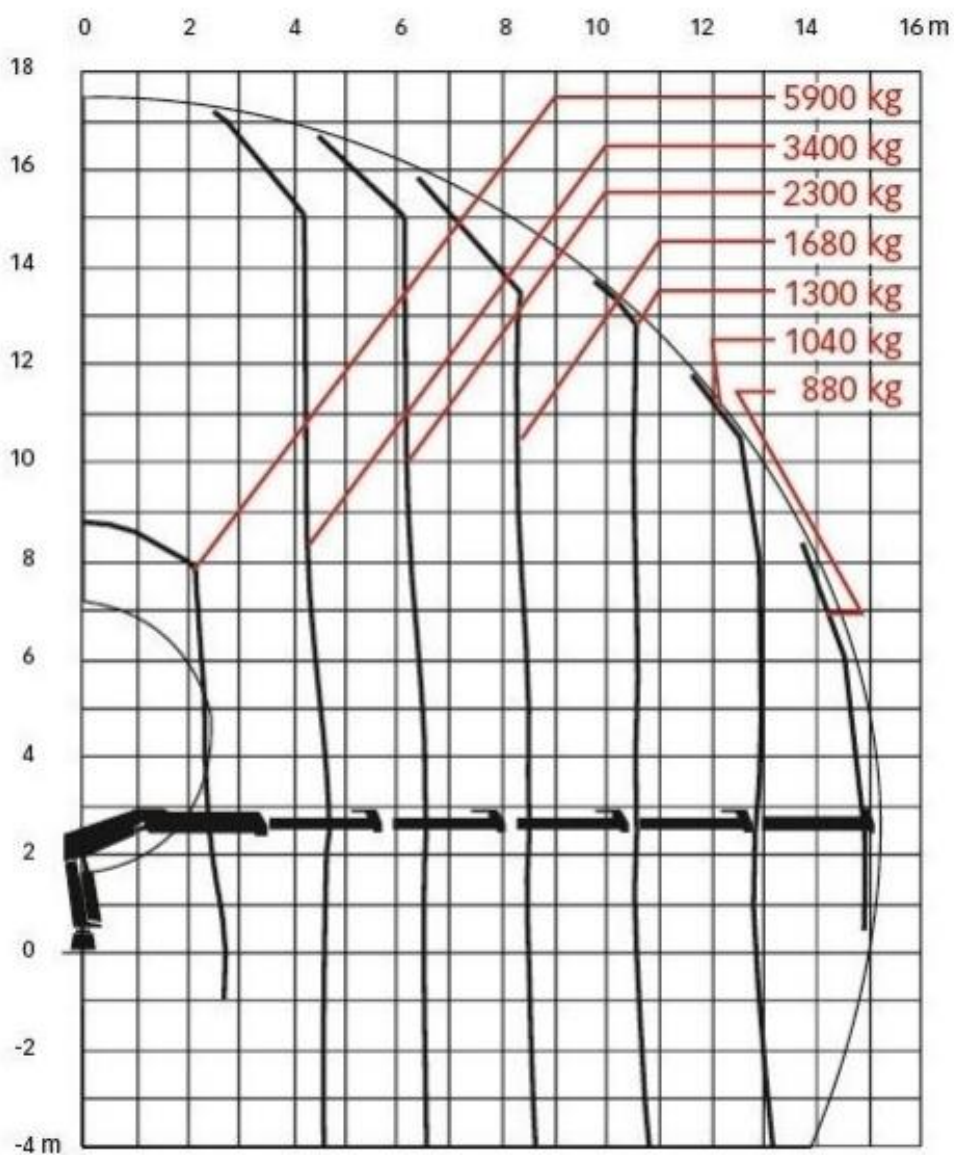

Hiab Xs 166 E5 hipro kok verhuur genemuiden

Vlucht (meters)	Gewicht (kg)
2,7	5900
4,7	3400
6,5	2300
8,5	1680
10,5	1300
12,7	1040
14,9	880
17,3	680

Met extra handdeel
17,3 meter 680 kg!